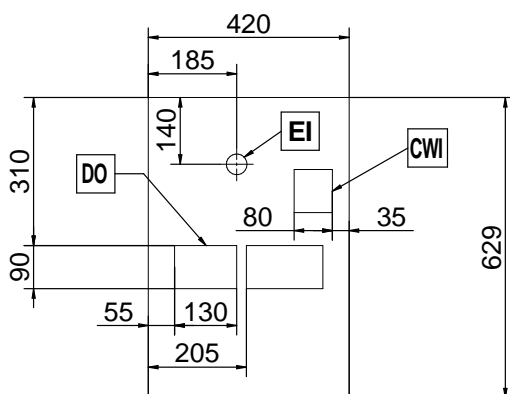

Boven aanzicht

Elektra

Stekker type

602558
(TANGOACEISELFLC) Kabel zonder stekker

Voltage

400 V/3N ph/50 Hz

Elektrisch max. vermogen

5.2 kW

Water

Water aansluiting

3/8"

Water temperatuur (min-max)

5 - 60 °C

Water afvoer

3/4"

Algemene gegevens

Externe afmetingen, lengte 448 mm

Externe afmetingen, breedte 627 mm

Externe afmetingen, hoogte 846 mm

Gewicht, netto 103 kg

Duurzaamheid

Amperage

7.5 Amps

Optionele accessoires

- MELKKOELKAST 8 lt, met 4 lt melkcontainer, plaatsing naast de espresso machine met steamair of cappuccinatore LC PNC 871014 ☐
- MELKKOELKAST 8 lt, met 4 lt melkcontainer, digitaal display, plaatsing naast de espresso machine met steamair of cappuccinatore LC PNC 871015 ☐
- HOTEL/ONTBIJT SERVICE SET, tango PNC 871022 ☐
- AFVOER AANSLUITING voor gebruikte koffie, Tango PNC 871023 ☐